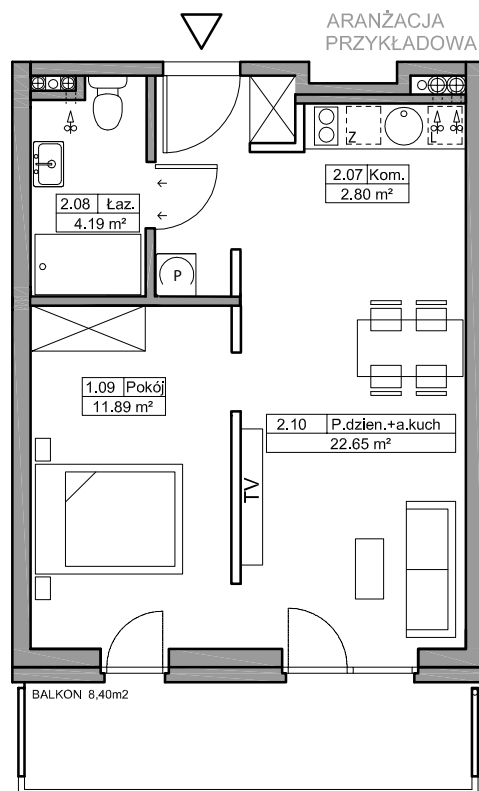

## Mieszkanie A28

### POWIERZCHNIA

41,53 m<sup>2</sup>

Skala 1:100

Zestawienie powierzchni\*  
i pomieszczeń w mieszkaniu

NR	Nazwa	m <sup>2</sup>
2.07	Komunikacja	2,80
2.08	Łazienka	4,19
2.09	Pokój	11,89
2.10	Pokój dzienny + aneks kuchenny	22,65

Balkon 8,40

\*Zgodnie z normą PN-ISO 9836:1997.  
Do powierzchni wliczono m.in. powierzchnię pod  
ściankami działowymi nadającymi się do demontażu.

— ściany  
— \*ściany działowe nadające się do demontażu