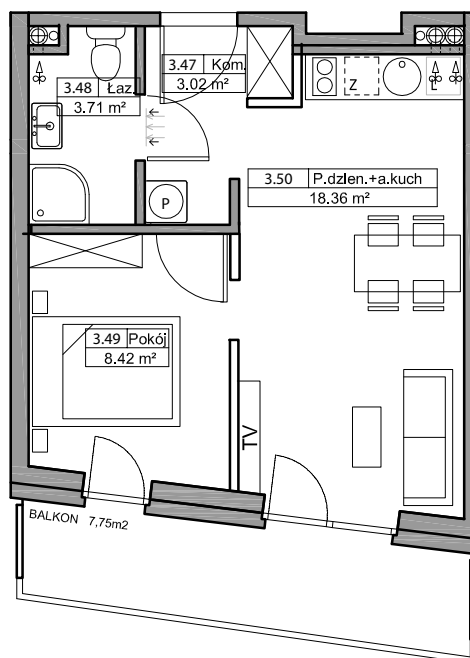

### POWIERZCHNIA

33,51 m<sup>2</sup>

Skala 1:100

Zestawienie powierzchni\*  
i pomieszczeń w mieszkaniu

NR	Nazwa	m <sup>2</sup>
3.47	Komunikacja	3,02
3.48	Łazienka	3,71
3.49	Pokój	8,42
3.50	Pokój dzienny + aneks kuchenny	18,36

Balkon 7,75

ARANŻACJA  
PRZYKŁADOWA

\*Zgodnie z normą PN-ISO 9836:1997.  
Do powierzchni wliczono m.in. powierzchnię pod  
ściankami działowymi nadającymi się do demontażu.

— ściany  
— \*ściany działowe nadające się do demontażu