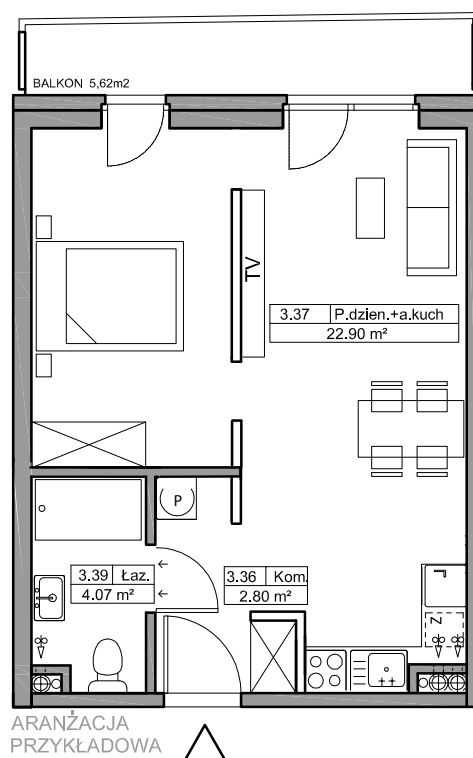

B Baltic Marina Residence

Mieszkanie A33

ADRES

Kołobrzeg ul. Bałtycka
DZ. NR 26, OBR.0010

KONDYGNACJA

III Piętro

POWIERZCHNIA

41,46 m²

Skala 1:100

Zestawienie powierzchni*
i pomieszczeń w mieszkaniu

NR	Nazwa	m ²
3.36	Komunikacja	2,80
3.37	Pokój dzienny + aneks kuchenny	22,90
3.38	Pokój	11,69
3.39	Łazienka	4,07

Balkon 5,62

*Zgodnie z normą PN-ISO 9836:1997.
Do powierzchni wliczono m.in. powierzchnię pod
ściankami działowymi nadającymi się do demontażu.

— ściany
— *ściany działowe nadające się do demontażu