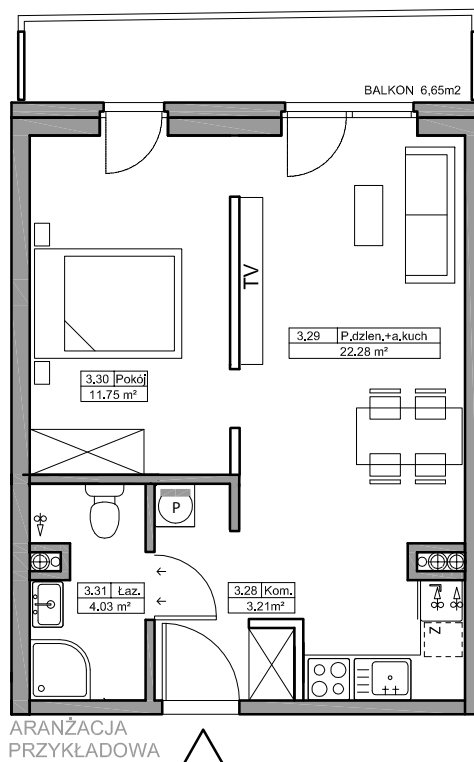

B Baltic Marina Residence

Mieszkanie A35

ADRES

Kołobrzeg ul. Bałtycka

DZ. NR 26, OBR.0010

KONDYGNACJA

III Piętro

POWIERZCHNIA

41,27 m²

Skala 1:100

Zestawienie powierzchni*
i pomieszczeń w mieszkaniu

NR	Nazwa	m ²
3.28	Komunikacja	3,21
3.29	Pokój dzienny + aneks kuchenny	22,28
3.30	Pokój	11,75
3.31	Łazienka	4,03
	Balkon	6,65

*Zgodnie z normą PN-ISO 9836:1997.
Do powierzchni wliczono m.in. powierzchnię pod
ściankami działowymi nadającymi się do demontażu.

— ściany
— *ściany działowe nadające się do demontażu