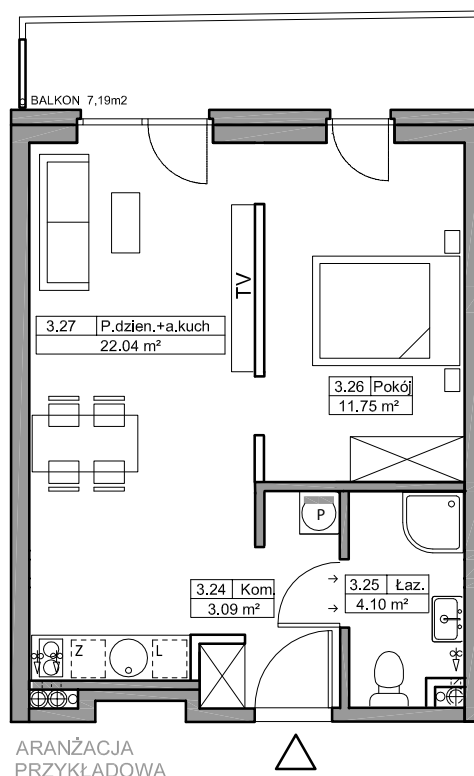

### KONDYGNACJA

III Piętro

### POWIERZCHNIA

40,98 m<sup>2</sup>

Skala 1:100

Zestawienie powierzchni\*  
i pomieszczeń w mieszkaniu

NR	Nazwa	m <sup>2</sup>
3.24	Komunikacja	3,09
3.25	Łazienka	4,10
3.26	Pokój	11,75
3.27	Pokój dzienny + aneks kuchenny	22,04
	Balkon	7,19

\*Zgodnie z normą PN-ISO 9836:1997.  
Do powierzchni wliczono m.in. powierzchnię pod  
ściankami działowymi nadającymi się do demontażu.

— ściany  
- - - \*ściany działowe nadające się do demontażu