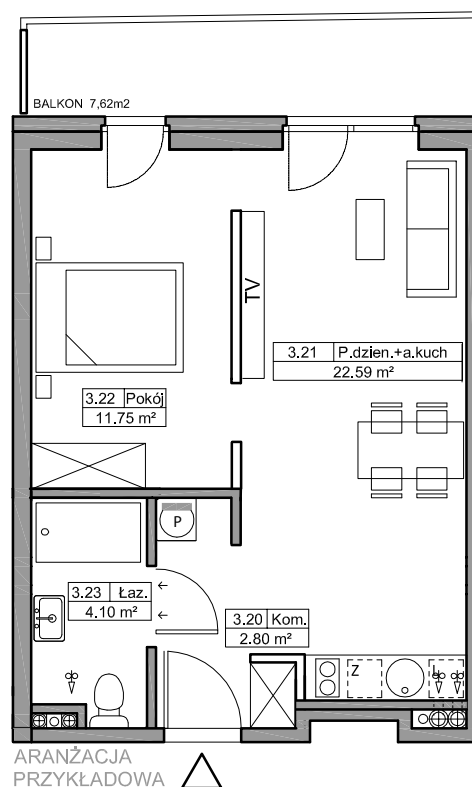

B Baltic Marina Residence

Mieszkanie A37

ADRES

Kołobrzeg ul. Bałtycka
DZ. NR 26, OBR.0010

KONDYGNACJA

III Piętro

POWIERZCHNIA

40,90 m²

Skala 1:100

Zestawienie powierzchni*
i pomieszczeń w mieszkaniu

NR	Nazwa	m ²
3.20	Komunikacja	2.80
3.21	Pokój dzienny + aneks kuchenny	22,25
3.22	Pokój	11,75
3.23	Łazienka	4,10
	Balkon	7,62

*Zgodnie z normą PN-ISO 9836:1997.
Do powierzchni wliczono m.in. powierzchnię pod
ściankami działowymi nadającymi się do demontażu.

— ściany
== *ściany działowe nadające się do demontażu