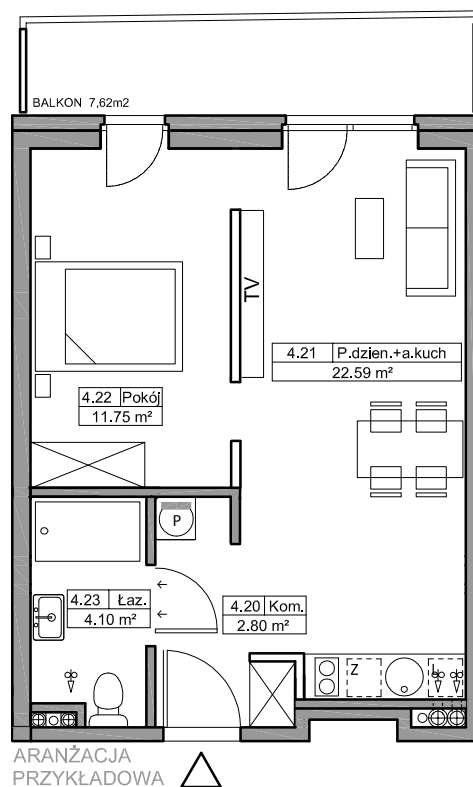

B Baltic Marina Residence

Mieszkanie A46

ADRES

Kołobrzeg ul. Bałtycka
DZ. NR 26, OBR.0010

KONDYGNACJA

IV Piętro

POWIERZCHNIA

40,90 m²

Skala 1:100

Zestawienie powierzchni*
i pomieszczeń w mieszkaniu

NR	Nazwa	m ²
4.20	Komunikacja	2.80
4.21	Pokój dzienny + aneks kuchenny	22,25
4.22	Pokój	11,75
4.23	Łazienka	4,10
	Balkon	7,62

ARANŻACJA
PRZYKŁADOWA

*Zgodnie z normą PN-ISO 9836:1997.
Do powierzchni wliczono m.in. powierzchnię pod
ściankami działowymi nadającymi się do demontażu.

— ściany
— *ściany działowe nadające się do demontażu