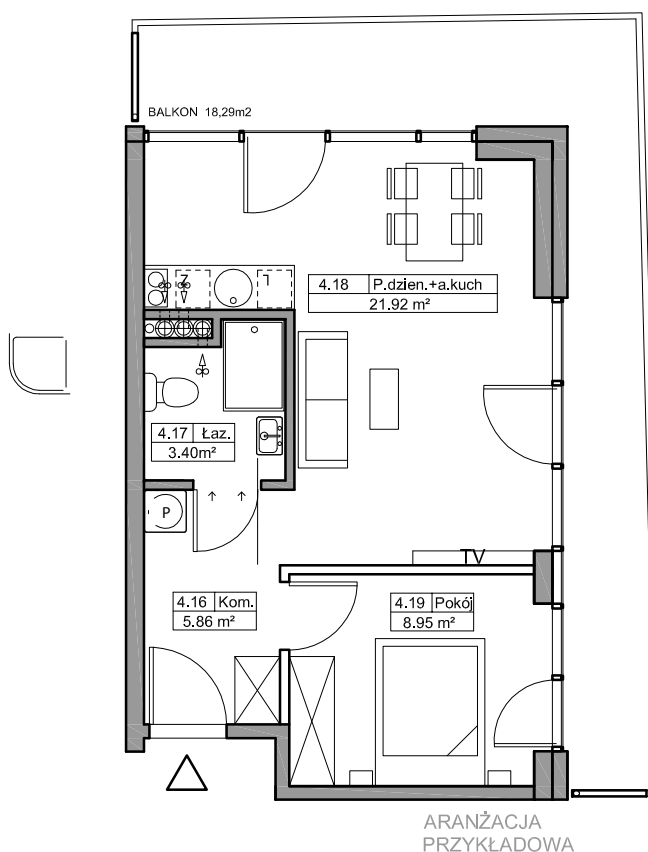

B Baltic Marina Residence

Mieszkanie A47

ADRES

Kołobrzeg ul. Bałtycka

DZ. NR 26, OBR.0010

KONDYGNACJA

IV Piętro

POWIERZCHNIA

40,13 m²

Skala 1:100

Zestawienie powierzchni*
i pomieszczeń w mieszkaniu

NR	Nazwa	m ²
4.16	Komunikacja	5,86
4.17	Łazienka	3,40
4.18	Pokój dzienny + aneks kuchenny	21,92
4.19	Pokój dzienny	8,95
	Balkon	18,29

*Zgodnie z normą PN-ISO 9836:1997.
Do powierzchni wliczono m.in. powierzchnię pod
ściankami działowymi nadającymi się do demontażu.

— ściany
— *ściany działowe nadające się do demontażu