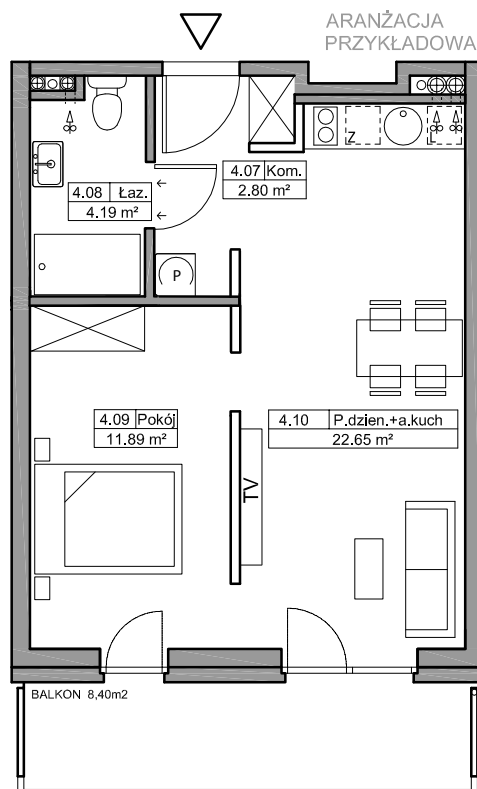

B Baltic Marina Residence

Mieszkanie A49

ADRES

Kołobrzeg ul. Bałtycka
DZ. NR 26, OBR.0010

KONDYGNACJA

IV Piętro

POWIERZCHNIA

41,53 m²

Skala 1:100

Zestawienie powierzchni*
i pomieszczeń w mieszkaniu

NR	Nazwa	m ²
4.07	Komunikacja	2,80
4.08	Łazienka	4,19
4.09	Pokój	11,89
4.10	Pokój dzienny + aneks kuchenny	22,65

Balkon 8,40

*Zgodnie z normą PN-ISO 9836:1997.
Do powierzchni wliczono m.in. powierzchnię pod
ściankami działowymi nadającymi się do demontażu.

— ściany
— *ściany działowe nadające się do demontażu