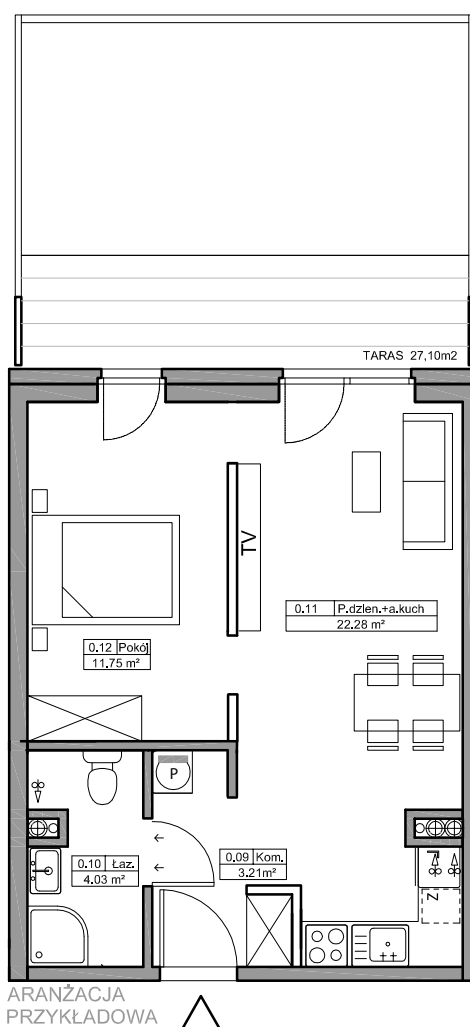

B Baltic Marina Residence

Mieszkanie A7

ADRES

Kołobrzeg ul. Bałtycka
DZ. NR 26, OBR.0010

KONDYGNACJA

Parter

POWIERZCHNIA

41,27 m²

Skala 1:100

Zestawienie powierzchni*
i pomieszczeń w mieszkaniu

NR	Nazwa	m ²
0.09	Komunikacja	3,21
0.10	Łazienka	4,03
0.11	Pokój dzienny + aneks kuchenny	22,28
0.12	Pokój	11,78
	Taras	27,10

*Zgodnie z normą PN-ISO 9836:1997.
Do powierzchni wliczono m.in. powierzchnię pod
ściankami działowymi nadającymi się do demontażu.

— ściany
— *ściany działowe nadające się do demontażu