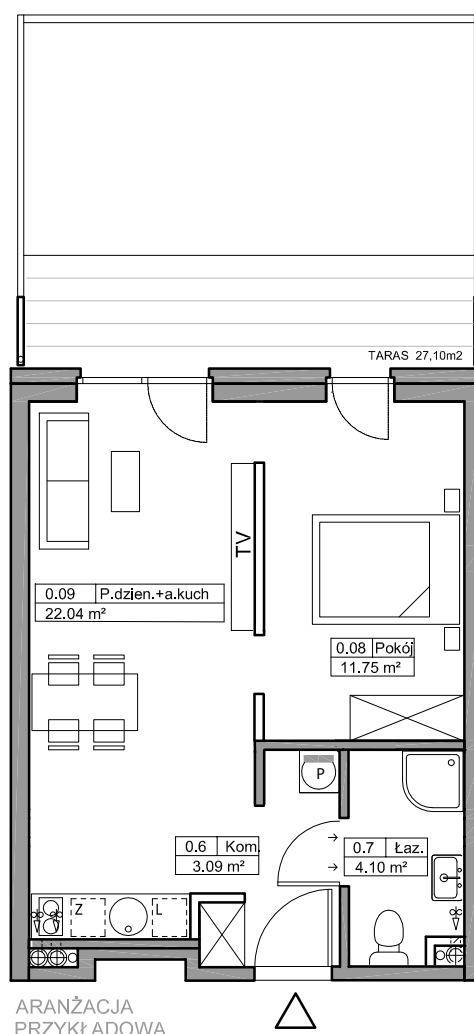

Mieszkanie A8

ADRES

Kołobrzeg ul. Bałtycka
DZ. NR 26, OBR.0010

KONDYGNACJA

Parter

POWIERZCHNIA

40,98 m²

Skala 1:100

Zestawienie powierzchni*
i pomieszczeń w mieszkaniu

NR	Nazwa	m ²
0.06	Komunikacja	3,09
0.07	Łazienka	4,10
0.08	Pokój	11,75
0.09	Pokój dzienny + aneks kuchenny	22,04
	Taras	27,10

*Zgodnie z normą PN-ISO 9836:1997.
Do powierzchni wliczono m.in. powierzchnię pod ściankami działowymi nadającymi się do demontażu.

— ściany
— *ściany działowe nadające się do demontażu