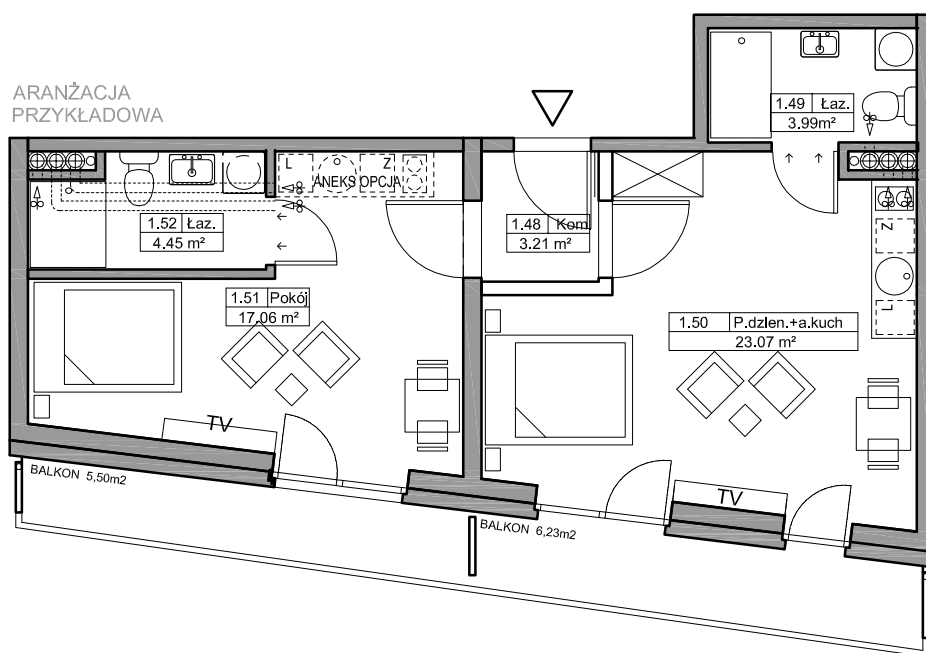

B Baltic Marina Residence

ARANŻACJA
PRZYKŁADOWA

Mieszkanie B14

ADRES

Kołobrzeg ul. Bałtycka
DZ. NR 26, OBR.0010

KONDYGNACJA

I Piętro

POWIERZCHNIA

51,78 m²

Skala 1:100

*Zgodnie z normą PN-ISO 9836:1997.

Do powierzchni wliczono m.in. powierzchnię pod ściankami działowymi nadającymi się do demontażu.

Zestawienie powierzchni*
i pomieszczeń w mieszkaniu

NR	Nazwa	m ²
1.48	Komunikacja	3,21
1.49	Łazienka	3,99
1.50	Pokój dzienny + aneks kuchenny	23,07
1.51	Pokój	17,06
1.52	Łazienka	4,45
	Balkon	5,50
	Balkon	6,23

ściany

*ściany działowe nadające się do demontażu