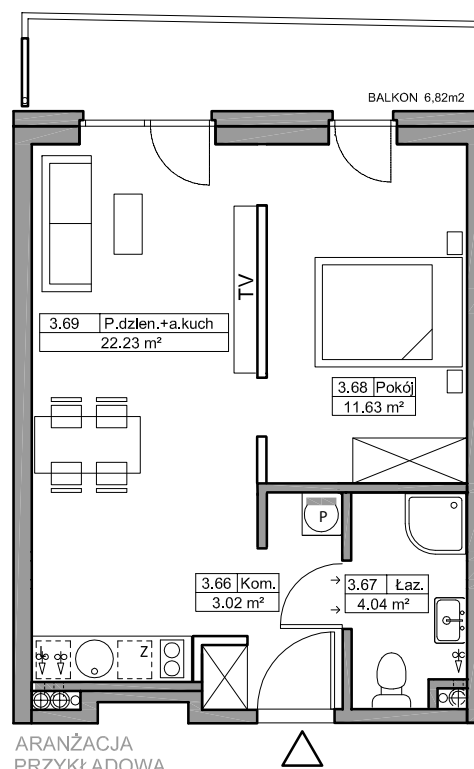

## Mieszkanie B26

### KONDYGNACJA

III Piętro

### POWIERZCHNIA

40,92 m<sup>2</sup>

Skala 1:100

Zestawienie powierzchni\*  
i pomieszczeń w mieszkaniu

NR	Nazwa	m <sup>2</sup>
3.66	Komunikacja	3,02
3.67	Łazienka	4,04
3.68	Pokój	11,63
3.69	Pokój dzienny + aneks kuchenny	22,23
	Balkon	6,82

\*Zgodnie z normą PN-ISO 9836:1997.

Do powierzchni wliczono m.in. powierzchnię pod ściankami działowymi nadającymi się do demontażu.