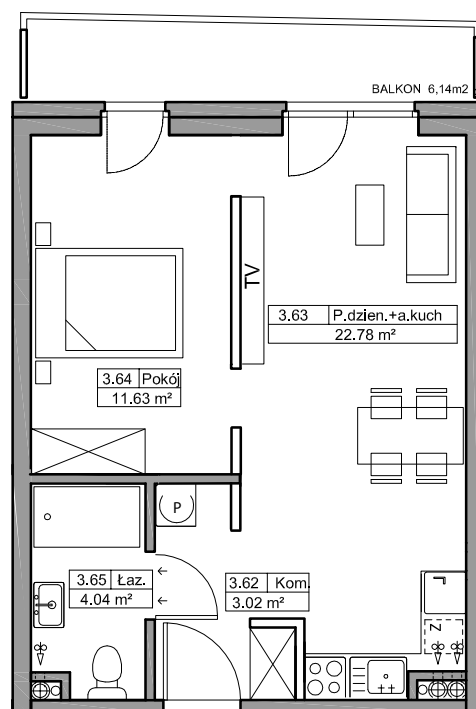

B Baltic Marina Residence

Mieszkanie B27

ADRES

Kołobrzeg ul. Bałtycka

DZ. NR 26, OBR.0010

KONDYGNACJA

III Piętro

POWIERZCHNIA

41,47 m²

Skala 1:100

Zestawienie powierzchni*
i pomieszczeń w mieszkaniu

NR	Nazwa	m ²
3.62	Komunikacja	3,02
3.63	Pokój dzienny + aneks kuchenny	22,78
3.64	Pokój	11,63
3.65	Łazienka	4,04
	Balkon	6,14

ARANŻACJA
PRZYKŁADOWA

*Zgodnie z normą PN-ISO 9836:1997.
Do powierzchni wliczono m.in. powierzchnię pod
ściankami działowymi nadającymi się do demontażu.

== ściany
== *ściany działowe nadające się do demontażu