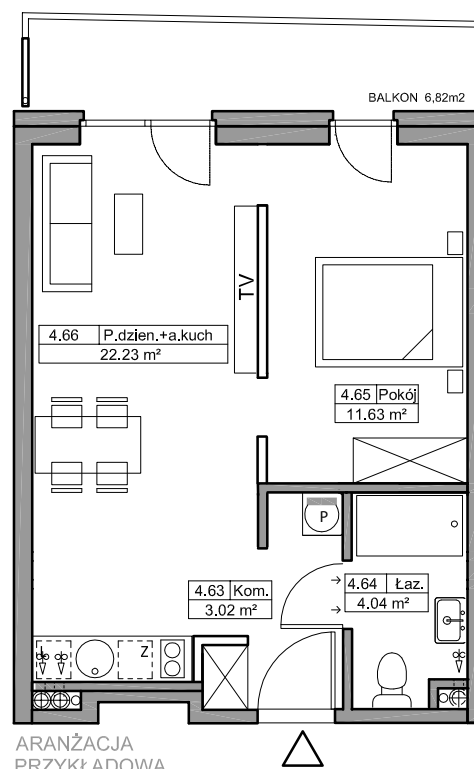

B Baltic Marina Residence

Mieszkanie B33

ADRES

Kołobrzeg ul. Bałtycka

DZ. NR 26, OBR.0010

KONDYGNACJA

IV Piętro

POWIERZCHNIA

40,92 m²

Skala 1:100

Zestawienie powierzchni*
i pomieszczeń w mieszkaniu

NR	Nazwa	m ²
4.63	Komunikacja	3,02
4.64	Łazienka	4,04
4.65	Pokój	11,63
4.66	Pokój dzienny + aneks kuchenny	22,23
	Balkon	6,82

*Zgodnie z normą PN-ISO 9836:1997.
Do powierzchni wliczono m.in. powierzchnię pod
ściankami działowymi nadającymi się do demontażu.

— ściany
— *ściany działowe nadające się do demontażu