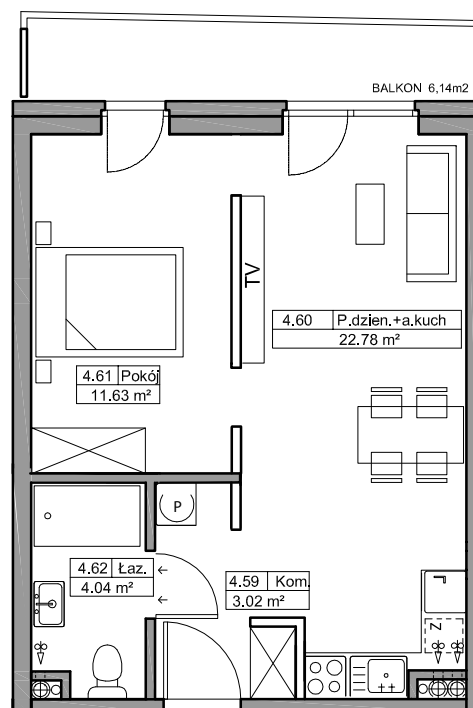

B Baltic Marina Residence

Mieszkanie B34

ADRES

Kołobrzeg ul. Bałtycka

DZ. NR 26, OBR.0010

KONDYGNACJA

IV Piętro

POWIERZCHNIA

41,47 m²

Skala 1:100

Zestawienie powierzchni*
i pomieszczeń w mieszkaniu

NR	Nazwa	m ²
4.59	Komunikacja	3,02
4.60	Pokój dzienny + aneks kuchenny	22,78
4.61	Pokój	11,63
4.62	Łazienka	4,04
	Balkon	6,14

ARANŻACJA
PRZYKŁADOWA

*Zgodnie z normą PN-ISO 9836:1997.
Do powierzchni wliczono m.in. powierzchnię pod
ściankami działowymi nadającymi się do demontażu.

== ściany
== *ściany działowe nadające się do demontażu