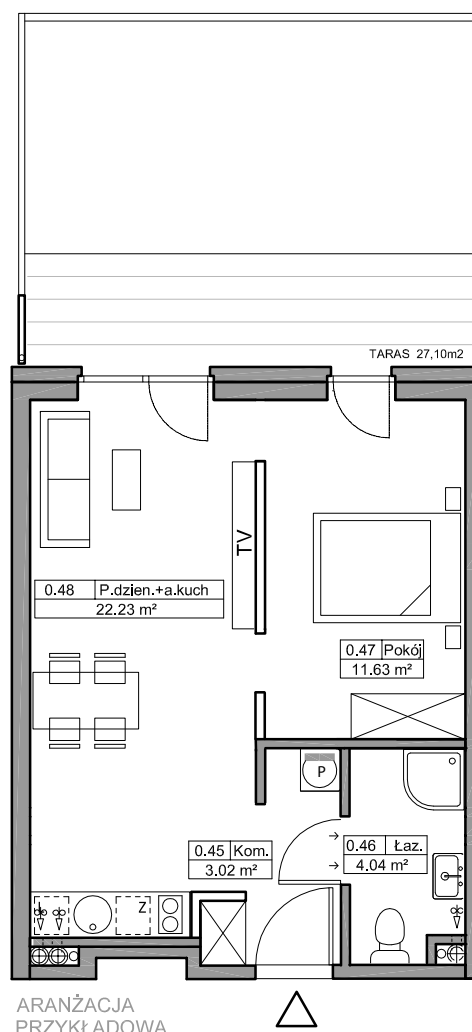

## Mieszkanie B5

### POWIERZCHNIA

40,92 m<sup>2</sup>

Skala 1:100

Zestawienie powierzchni\*  
i pomieszczeń w mieszkaniu

NR	Nazwa	m <sup>2</sup>
0.45	Komunikacja	3,02
0.46	Łazienka	4,04
0.47	Pokój	11,63
0.48	Pokój dzienny + aneks kuchenny	22,23
	Taras	27,10

\*Zgodnie z normą PN-ISO 9836:1997.  
Do powierzchni wliczono m.in. powierzchnię pod  
ściankami działowymi nadającymi się do demontażu.

— ściany  
— \*ściany działowe nadające się do demontażu