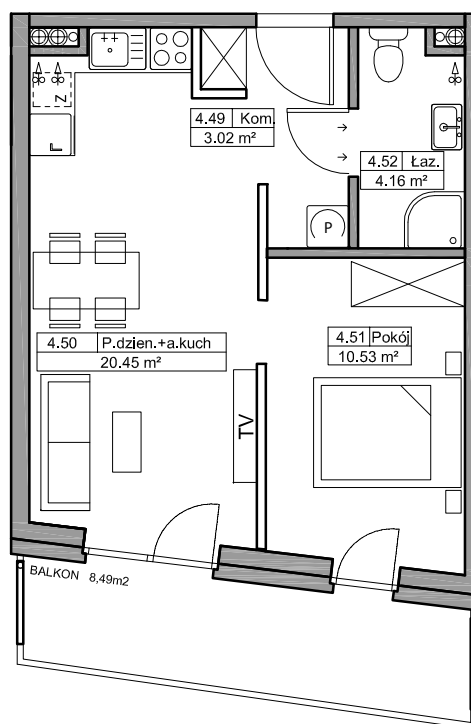

B Baltic Marina Residence

Mieszkanie A41

ADRES

Kołobrzeg ul. Bałtycka

DZ. NR 26, OBR.0010

KONDYGNACJA

IV Piętro

POWIERZCHNIA

38,16 m²

Skala 1:100

Zestawienie powierzchni*
i pomieszczeń w mieszkaniu

NR	Nazwa	m ²
4.49	Komunikacja	3,02
4.50	Pokój dzienny + aneks kuchenny	20,45
4.51	Pokój	10,53
4.52	Łazienka	4,16

Balkon 8,49

ARANŻACJA
PRZYKŁADOWA

*Zgodnie z normą PN-ISO 9836:1997.
Do powierzchni wliczono m.in. powierzchnię pod
ściankami działowymi nadającymi się do demontażu.

— ściany
— *ściany działowe nadające się do demontażu